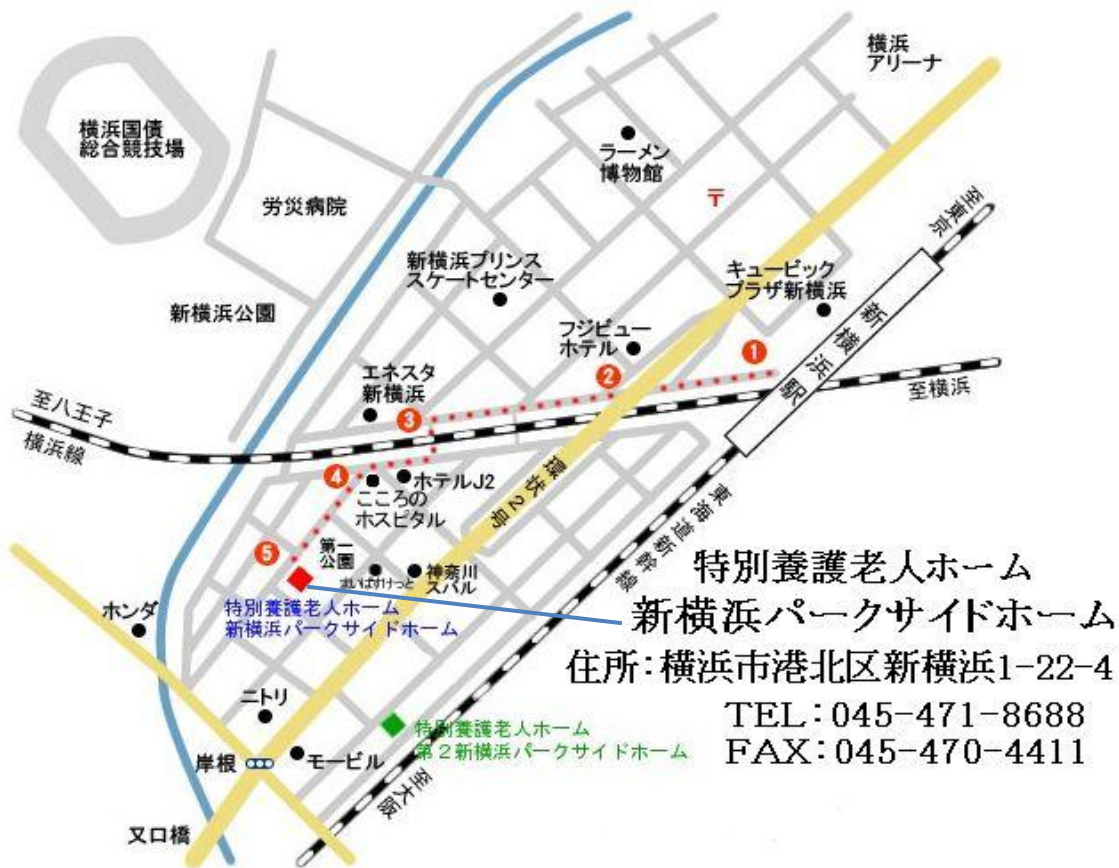

アクセス

徒歩での行き方

新横浜第一公園を目安に、新横浜駅から徒歩13分位

- 1 新横浜駅をキュービックプラザ新横浜方面から出て、環状2号へ向かいます。
- 2 環状2号下の自転車駐輪場を通り過ぎ、線路(JR横浜線)を左手に見ながら線路沿いを進みます。
- 3 途中にある線路下通路をくぐって右に曲がり、線路を右手に見ながら線路沿いを進みます。
- 4 ホテルJ2、こころのホスピタルのある交差点を斜め左(一番広い道)へ曲がります。
- 5 そのまま真っ直ぐ進んでいざぐと、左手に新横浜第一公園と新横浜パークサイドホームがございます。